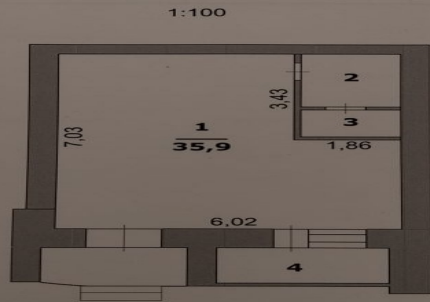

# ЕСЕНИНА УЛ, 32А

Цена: 5 750 000 Р  
Площадь: 41.5 кв.м  
Этаж: 1

Высота потолков:	3
Наличие электроснабжения:	да
Парковка:	есть
Электрическая мощность (кВт):	5

Помещение в доме на пересечении улиц Есенина и Будённого. Рядом 3 остановки общественного транспорта, парковка

II. ПЛАН. ВСТРОЕННОЕ НЕЖИЛОЕ ПОМЕЩЕНИЕ  
(выкопировка из поэтажного плана)  
1 этаж

Техник  
Проверил инженер-бригадир  
Дата обследования

Северюкова Е.Н.  
Андреева Г.Н.  
17 сентября 2008

Встроенное нежилое помещение, 0001/А/1003, ил. № 41936