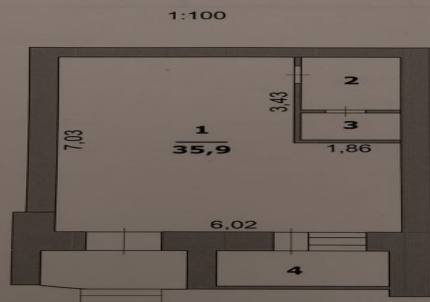

Артикул
СТУДИЯ ШТОР, ОБОЕВ И ПАРКЕТА

территория красоты
VM студия

ЕСЕНИНА УЛ, 32А

Цена: 5 750 000 Р
Площадь: 41.5 кв.м
Этаж: 1

Высота потолков:	3
Наличие электроснабжения:	да
Парковка:	есть
Электрическая мощность (кВт):	5

Помещение в доме на пересечении улиц Есенина и Будённого. Рядом 3 остановки общественного транспорта, парковка

II. ПЛАН. ВСТРОЕННОЕ НЕЖИЛОЕ ПОМЕЩЕНИЕ
(выкопировка из поэтажного плана)
1 этаж

Техник
Проверил инженер-бригадир
Дата обследования