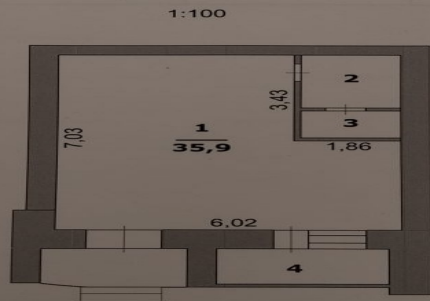

Артикул
СТУДИЯ ШТОР, ОБОЕВ И ПАРКЕТА

территория красоты
VM студия

ЕСЕНИНА УЛ, 32А

Цена: 5 750 000 Р
Площадь: 41.5 кв.м
Этаж: 1

Высота потолков:	3
Наличие электроснабжения:	да
Парковка:	есть
Электрическая мощность (кВт):	5

Помещение в доме на пересечении улиц Есенина и Будённого. Рядом 3 остановки общественного транспорта, парковка

II. ПЛАН. ВСТРОЕННОЕ НЕЖИЛОЕ ПОМЕЩЕНИЕ
(выкопировка из поэтажного плана)
1 этаж

Техник
Проверил инженер-бригадир
Дата обследования