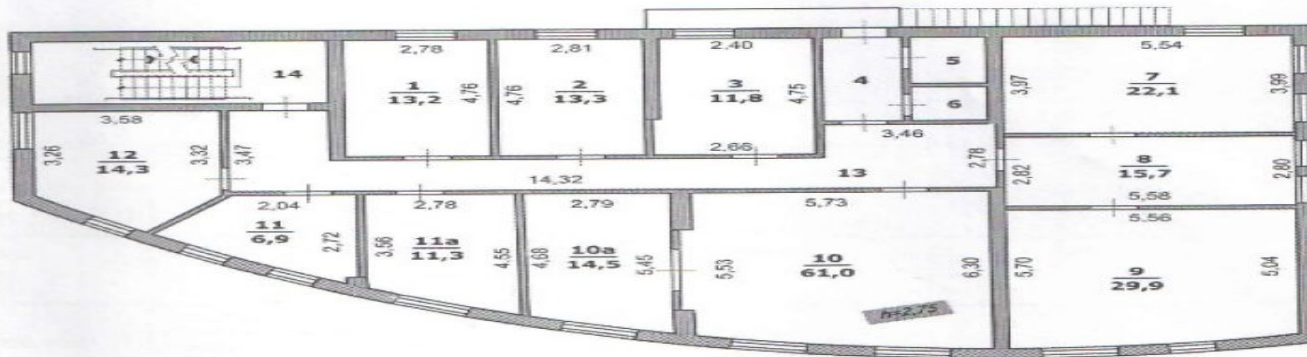

ПОЭТАЖНЫЙ ПЛАН. Нежилое здание. 2 этаж

пр-кт Славы дом № 44а, г. Белгород

2 этаж

1:200

Техник
Проверил инженер-бригадир
Дата обследования

Самовольно произведена реконструкция
№ 22/04/2013 г. Техник
Подоприхина О.В.
Лазарева Л.А.
22 апреля 2013

инв № 24219, Нежилое здание, 1001/А

3