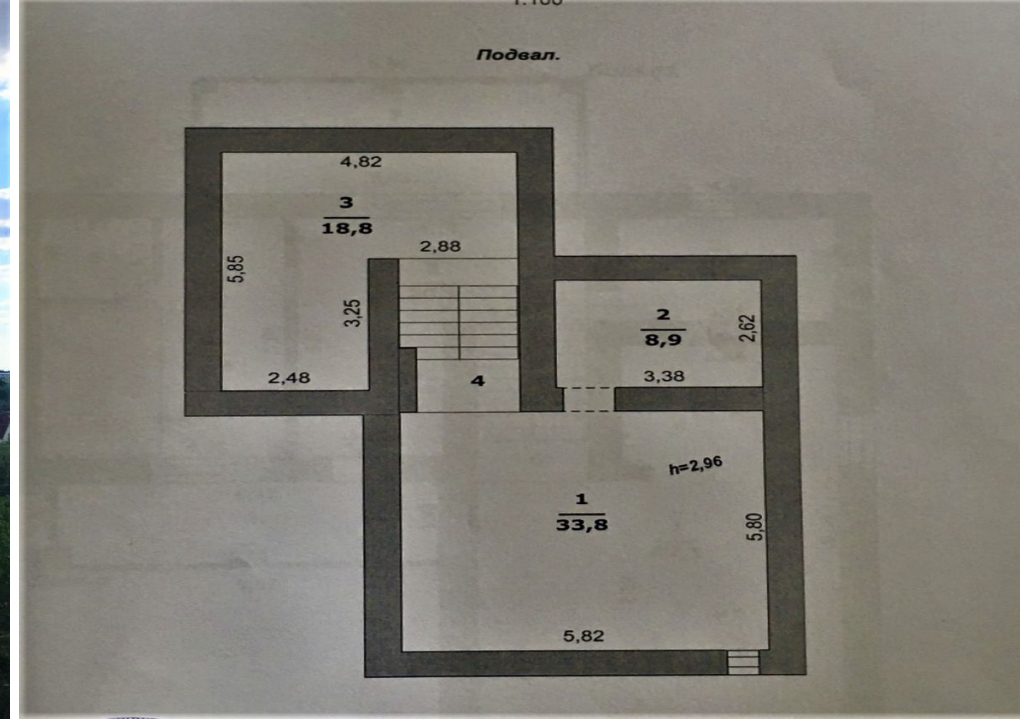

КОТТЕДЖ

Цена
11 500 000 Р

Площадь:
422.6 кв.м

Материал
кирпичный

Водопровод (линия):

Газ (линия):

Наличие электроснабжения:

Охрана в здании:

Система отопления:

да

да

да

да

да

Коттедж в центре поселка Дубовое! Рядом храм, парк, школа, дет сад...
Всё необходимое в пешей доступности! Стоит на возвышенности! Участок ровный! Открывается шикарный вид с балконов остекленных витражными окнами! Данное строение состоит из нескольких уровней! Да! Верно!
Коттедж не маленький! Это свобода! Свобода выбора у себя дома! Этажей 3, а так же дополнительно цокольный этаж. В коттедже требуется ремонт крыши (замена черепицы) и косметический ремонт внутри! Поэтому о назначении комнат нет смысла рассказывать! Так же требуются работы по благоустройству двора (зарос растительностью) Есть сауна, бассейн, закрытая терраса с выходом на задний двор! На каждом этаже сан узел. Комнаты с большими балконами! Гостиные комнаты! Гостиная с камином! Есть место под шахту лифта! Места, где можно проявить свои дизайнерские способности и показать свой вкус, предостаточно! Ждем Ваших звонков! И приглашаем на просмотр! Покупателю с наличкой и готовому к быстрому оформлению, будет хороший торг!

1:100

3 этаж.