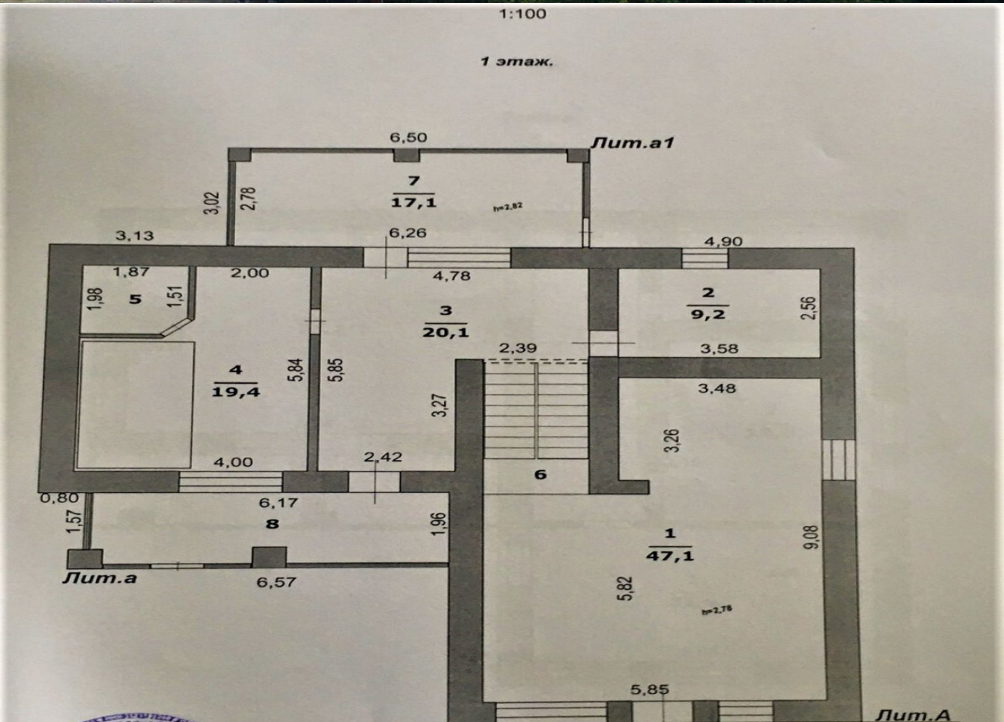

КОТТЕДЖ

Цена
11 500 000 Р

Площадь:
422.6 кв.м

Материал
кирпичный

Водопровод (линия):

Газ (линия):

Наличие электроснабжения:

Охрана в здании:

Система отопления:

да

да

да

да

да

Коттедж в центре поселка Дубовое! Рядом храм, парк, школа, дет сад...
Всё необходимое в пешей доступности! Стоит на возвышенности! Участок ровный! Открывается шикарный вид с балконов остекленных витражными окнами! Данное строение состоит из нескольких уровней! Да! Верно!
Коттедж не маленький! Это свобода! Свобода выбора у себя дома! Этажей 3, а так же дополнительно цокольный этаж. В коттедже требуется ремонт крыши (замена черепицы) и косметический ремонт внутри! Поэтому о назначении комнат нет смысла рассказывать! Так же требуются работы по благоустройству двора (зарос растительностью) Есть сауна, бассейн, закрытая терраса с выходом на задний двор! На каждом этаже сан узел. Комнаты с большими балконами! Гостиные комнаты! Гостиная с камином! Есть место под шахту лифта! Места, где можно проявить свои дизайнерские способности и показать свой вкус, предостаточно! Ждем Ваших звонков! И приглашаем на просмотр! Покупателю с наличкой и готовому к быстрому оформлению, будет хороший торг!

1:100

3 этаж.