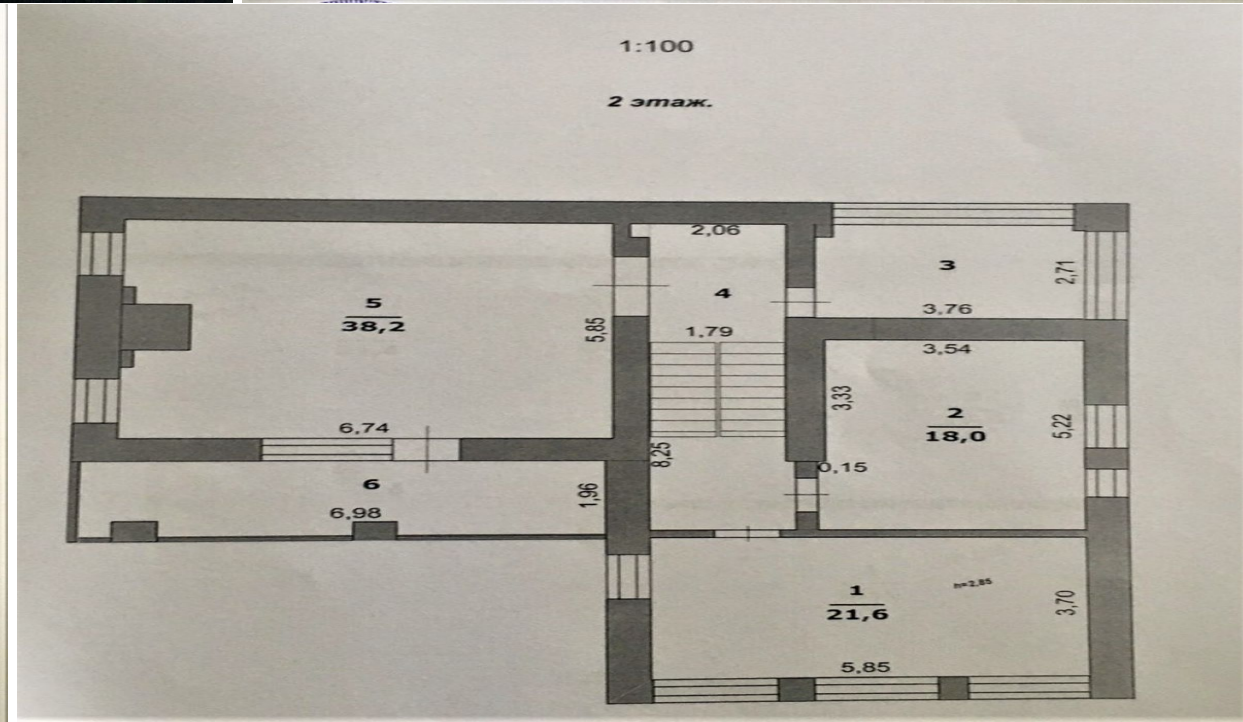

КОТТЕДЖ

Цена
11 500 000 Р

Площадь:
422.6 кв.м

Материал
кирпичный

Водопровод (линия):

Газ (линия):

Наличие электроснабжения:

Охрана в здании:

Система отопления:

да

да

да

да

да

Коттедж в центре поселка Дубовое! Рядом храм, парк, школа, дет сад...
Всё необходимое в пешей доступности! Стоит на возвышенности! Участок ровный! Открывается шикарный вид с балконов остекленных витражными окнами! Данное строение состоит из нескольких уровней! Да! Верно!
Коттедж не маленький! Это свобода! Свобода выбора у себя дома! Этажей 3, а так же дополнительно цокольный этаж. В коттедже требуется ремонт крыши (замена черепицы) и косметический ремонт внутри! Поэтому о назначении комнат нет смысла рассказывать! Так же требуются работы по благоустройству двора (зарос растительностью) Есть сауна, бассейн, закрытая терраса с выходом на задний двор! На каждом этаже сан узел. Комнаты с большими балконами! Гостиные комнаты! Гостиная с камином! Есть место под шахту лифта! Места, где можно проявить свои дизайнерские способности и показать свой вкус, предостаточно! Ждем Ваших звонков! И приглашаем на просмотр! Покупателю с наличкой и готовому к быстрому оформлению, будет хороший торг!

1:100

3 этаж.