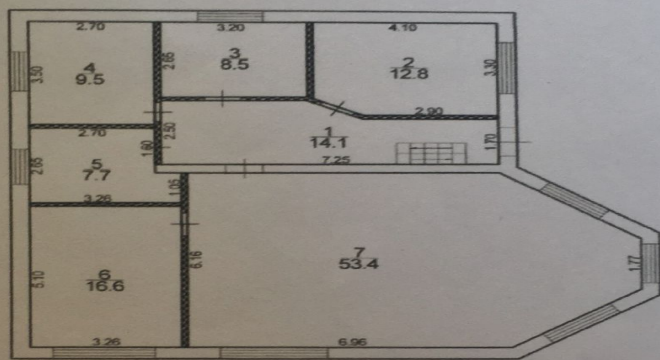

ДОМ

Цена
4 950 000 Р

Площадь:
214 кв.м

Материал
блочный

Газ (линия):

Наличие электроснабжения:

Система отопления:

да

да

да

Дом расположен в поселке Северный на первой линии от трассы! Дом под чистовую отделку, состояние первого этажа 114м2 жилое, мансардный этаж в свободной планировке. Коммуникации все заведены! Участок ровный, по периметру огражден. Категория земель сельскохозяйственного назначения. Остановка На Белгород рядом с домом! Через дорогу магазины "Светофор", "Пятерочка", "Магнит-Косметик", "Люкс". Хоз. товары. Строили для себя, продажа в связи с переездом.

1 этаж

План этажа

2 (мансарда) этаж