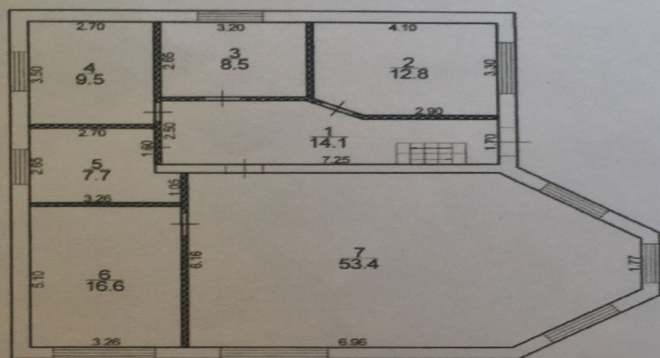

# ДОМ

Цена  
4 950 000 Р

Площадь:  
214 кв.м

Материал  
блочный

Газ (линия):

Наличие электроснабжения:

Система отопления:

да

да

да

Дом расположен в поселке Северный на первой линии от трассы! Дом под чистовую отделку, состояние первого этажа 114м2 жилое, мансардный этаж в свободной планировке. Коммуникации все заведены! Участок ровный, по периметру огражден. Категория земель сельскохозяйственного назначения. Остановка На Белгород рядом с домом! Через дорогу магазины "Светофор", "Пятерочка", "Магнит-Косметик", "Люкс". Хоз. товары. Строили для себя, продажа в связи с переездом.

1 этаж

План этажа

2 (мансарда) этаж