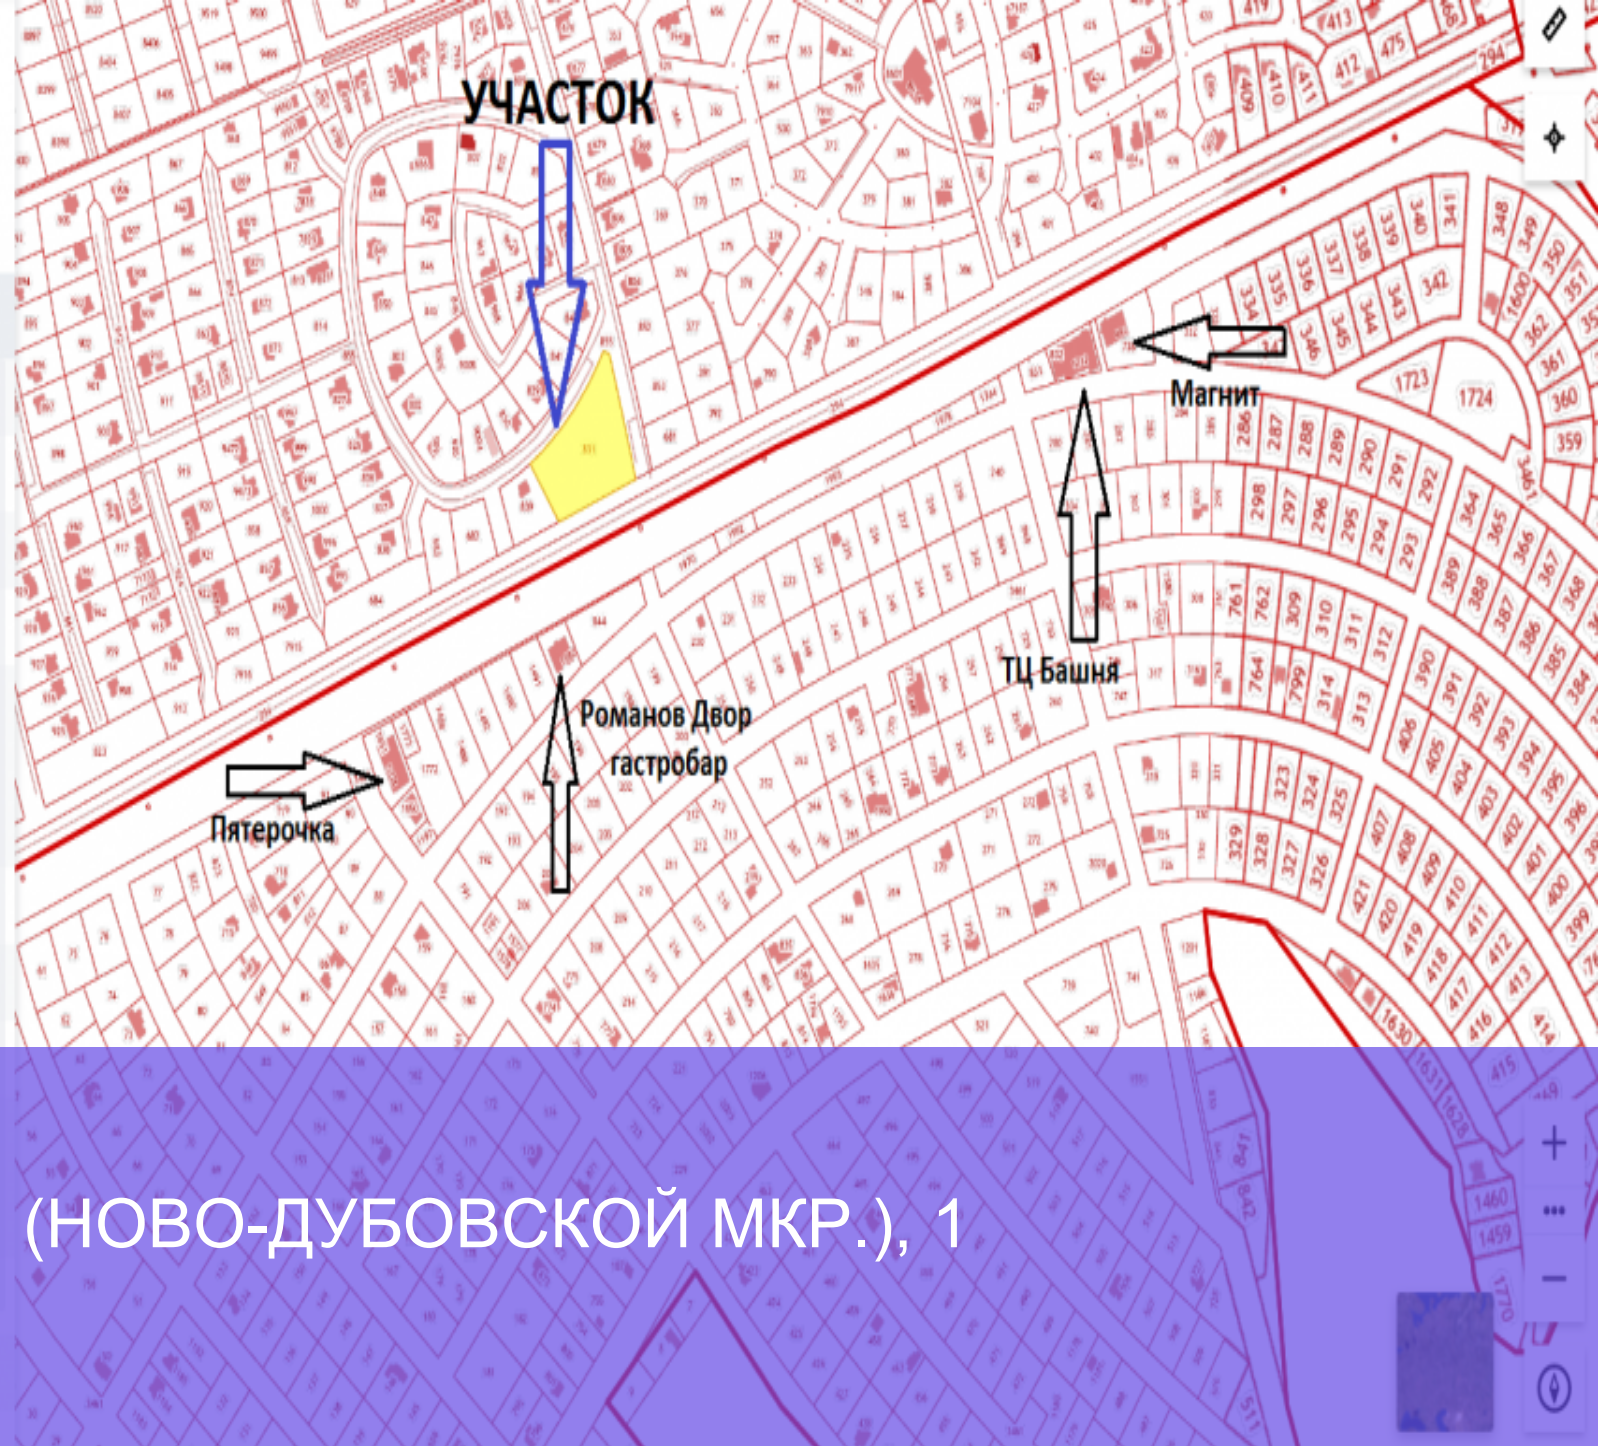

Земельный участок 31:15:1202005:831

Белгородская область, р-н Белгородский, п. Дубовое, микрорайон "Ново-Дубовской", ул. Коралловая, 1

Сооружения для постоянного и временного хранения транспортных средств (гаражи, стоянки)

План ЗУ → План КК →

Информация

Услуги

Тип: Объект недвижимости

Вид: Земельный участок

Кадастровый номер: 31:15:1202005:831

Кадастровый квартал: 31:15:1202005

Адрес: Белгородская область, р-н Белгородский, п. Дубовое, микрорайон "Ново-Дубовской", ул. Коралловая, 1

Площадь уточненная: 6 354 кв. м

Статус: Ученный

Категория земель: Земли населённых пунктов

Разрешенное использование: Сооружения для постоянного и временного хранения транспортных средств (гаражи, стоянки)

Форма собственности: Частная собственность

Цена: 15 000 000 Р
Площадь: 6354 кв.м
Этаж: 1

Дата обновления: 01.01.2023

УЛ КОРАЛЛОВАЯ (НОВО-ДУБОВСКОЙ МКР.), 1