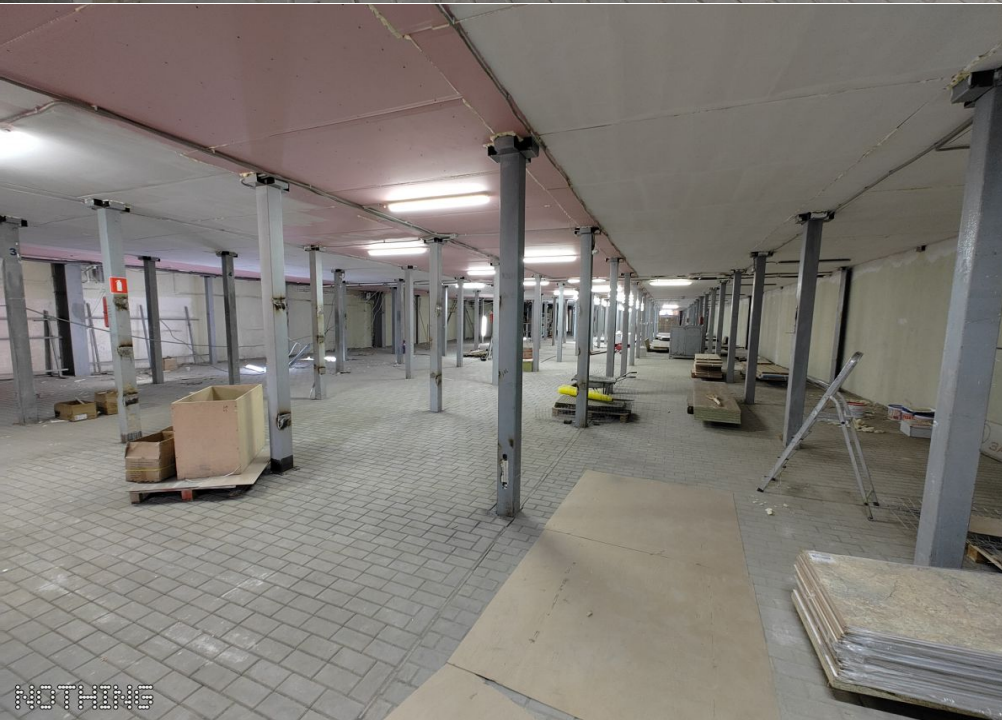

ПРОМЫШЛЕННАЯ УЛ, 15А

Цена 330 000 Р Площадь: 1100 кв.м Этаж: 1 Материал: кирпично-монолитн

Высота потолков:	4.2
Наличие пожарной сигнализации:	да
Наличие электроснабжения:	да
Охрана в здании:	да
Парковка:	есть
Тип сделки:	прямая аренда
Уместен ли торг:	да
Электрическая мощность (кВт):	100

Отапливаемый склад с мокрой точкой, сан узлом и эстакадой, высота потолков 3 метра, все коммуникации, удобный заезд, охраняемая территория. Звоните! Подробности по тел или при встрече.

NOTHING

NOTHING

NOTHING